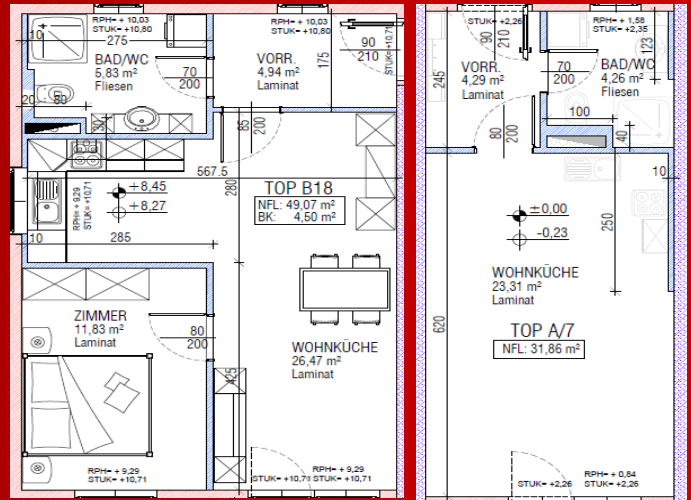

Modulhaus AMP1553

Objekt mit 34 Wohneinheiten
 Gesamtwohnfläche: 1553 m²
 Heizung: Fernwärme

Modulhaus AMP1047

Objekt mit 19 Wohneinheiten
 Gesamtwohnfläche: 1047 m²
 Heizung: Fernwärme

Modulhaus AMP850

Objekt mit 21 Wohneinheiten
 Gesamtwohnfläche: 850 m²
 Heizung: Luftwärmepumpe mit Fußbodenheizung