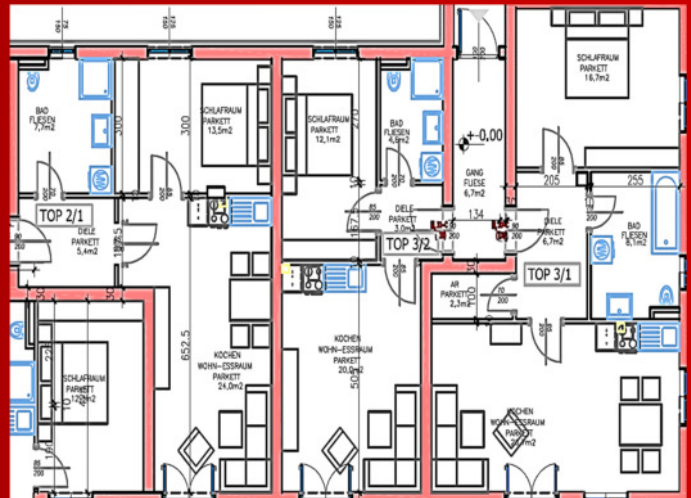

Modulhaus AMP1553

Objekt mit 34 Wohneinheiten
 Gesamtwohnfläche: 1553 m²
 Heizung: Fernwärme

Modulhaus AMP1047

Objekt mit 19 Wohneinheiten
 Gesamtwohnfläche: 1047 m²
 Heizung: Fernwärme

Modulhaus AMP850

Objekt mit 21 Wohneinheiten
 Gesamtwohnfläche: 850 m²
 Heizung: Luftwärmepumpe mit Fußbodenheizung