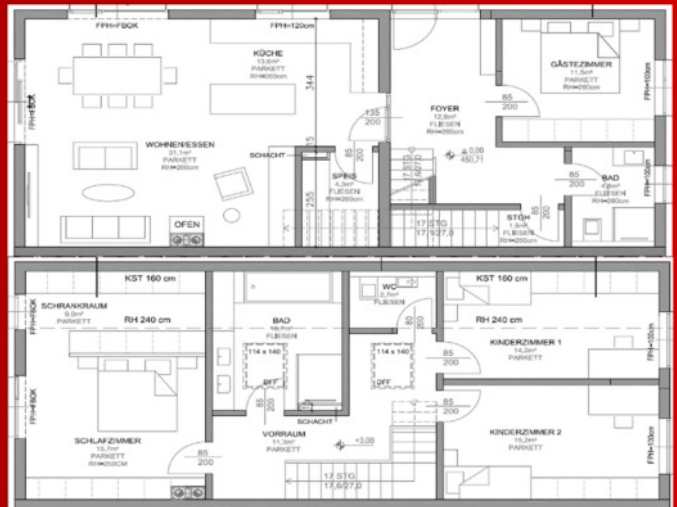

Modulhaus AMP160

Wohnfläche: 160 m²
 Typ: 5 Zimmer
 Heizung: Niedrigtemperatur mit Erdwärme

Modulhaus AMP145

Wohnfläche: 145 m²
 Typ: 5 Zimmer
 Heizung: Luftwärmepumpe mit Fußbodenheizung

Modulhaus AMP130

Wohnfläche: 130 m²
 Typ: 5 Zimmer
 Heizung: Luftwärmepumpe mit Fußbodenheizung

Fertigstellung Außen

<p>Modul 1 Außenanlagen:</p> <ul style="list-style-type: none"> ▪ Terrasse Unterbau ▪ Terrassenbeläge ▪ Asphalt ▪ Zaun ▪ Gartengestaltung (Humus und Rasen) 	
<p>Modul 2 Carport/Überdachung:</p> <ul style="list-style-type: none"> ▪ Doppelcarport ▪ Terrassenüberdachung 	