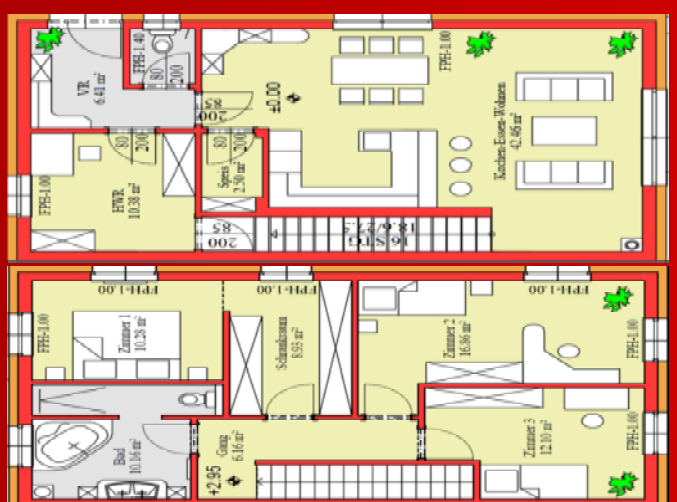

Modulhaus AMP160

Wohnfläche: 160 m²
 Typ: 5 Zimmer
 Heizung: Niedrigtemperatur mit Erdwärme

Modulhaus AMP145

Wohnfläche: 145 m²
 Typ: 5 Zimmer
 Heizung: Luftwärmepumpe mit Fußbodenheizung

Modulhaus AMP130

Wohnfläche: 130 m²
 Typ: 5 Zimmer
 Heizung: Luftwärmepumpe mit Fußbodenheizung

Fertigstellung Außen

<p>Modul 1 Außenanlagen:</p> <ul style="list-style-type: none"> ▪ Terrasse Unterbau ▪ Terrassenbeläge ▪ Asphalt ▪ Zaun ▪ Gartengestaltung (Humus und Rasen) 	
<p>Modul 2 Carport/Überdachung:</p> <ul style="list-style-type: none"> ▪ Doppelcarport ▪ Terrassenüberdachung 	